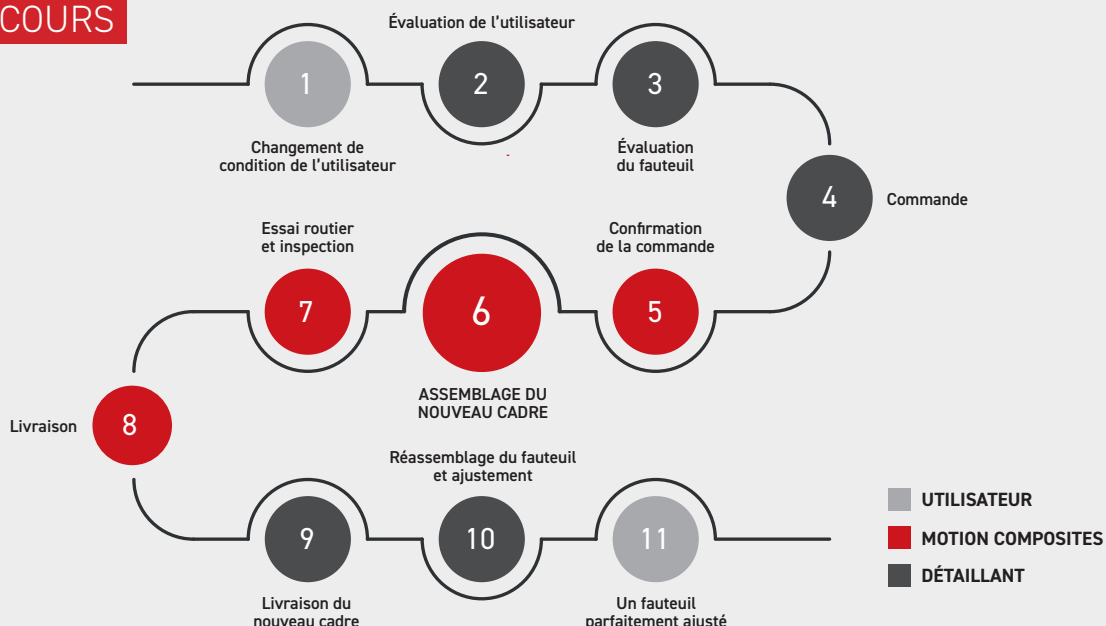

Motion Composites est là pour vous!

Les fauteuils roulants rigides de Motion Composites sont l'un des fauteuils rigides les plus ajustables disponibles sur le marché pour une expérience sur mesure qui correspond le mieux à vos besoins précis. Cependant, parfois des changements de vie surviennent sans prévenir. Un utilisateur dont la condition a changé peut utiliser EVO Rigide pour obtenir un cadre de remplacement parfaitement ajusté, garantissant un ajustement optimal et une meilleure efficacité de conduite. Ils peuvent même continuer à utiliser leur fauteuil pendant le processus car il n'a pas besoin d'être renvoyé à Motion Composites, éliminant ainsi toute complication!

Lorsque le nouveau cadre de base est prêt, l'utilisateur se rend simplement chez son détaillant local pour un échange sur place!

- Remplacement du cadre sans souci
- Pas besoin d'un tout nouveau fauteuil
- Facile et abordable
- Traité aussi rapidement que nos commandes régulières
- Gardez votre fauteuil pendant que vous attendez

Restez à l'affût des prochaines variations du programme EVO, conçues pour garantir que votre fauteuil Motion Composites évolue avec vous.

VOTRE PARCOURS

VOS OPTIONS

AVEC VOTRE COMMANDE INITIALE

Lorsque vous commandez votre fauteuil, ajoutez l'option **EVO Rigide** pour vous préparer à tout changement potentiel de votre état au cours des deux premières années.

QUAND VOUS EN AVEZ BESOIN

Quand vous possédez déjà et aimez votre fauteuil, mais que vous réalisez que votre ajustement n'est plus optimal, il suffit d'un cadre différent pour obtenir un ajustement parfait!